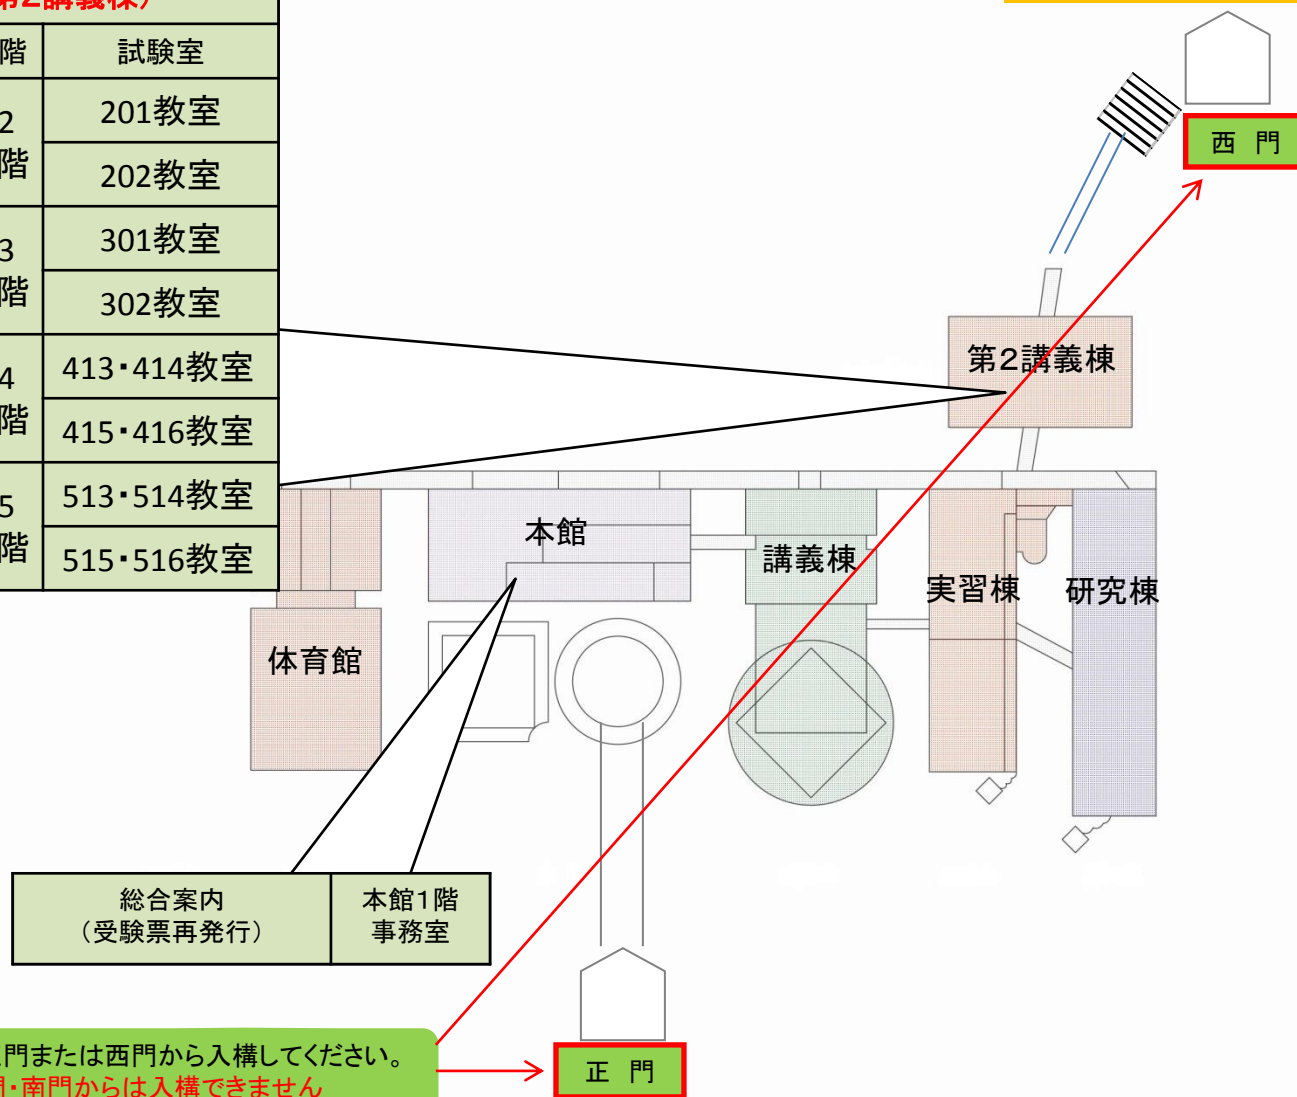

試験会場(第2講義棟)

受験番号	階	試験室
7001～7060	2階	201教室
7061～7120	2階	202教室
7121～7180	3階	301教室
7181～7240	3階	302教室
7241～7280	4階	413・414教室
7281～7320	4階	415・416教室
7321～7356	5階	513・514教室
7357～7387	5階	515・516教室

小田急線 玉川学園前駅方面

JR横浜線 成瀬駅方面

※

正門用