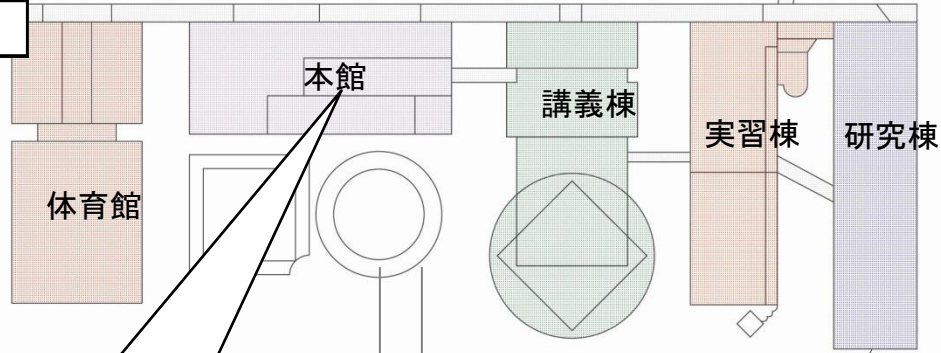

小田急線 玉川学園前駅方面

試験会場(第2講義棟)		
受験番号	階	試験室
7001~7084	2階	201教室
7085~7168		202教室
7169~7240	3階	301教室
7241~7312		302教室
7313~7358	4階	413・414教室
7359~7404		415・416教室
7405~7450	5階	513・514教室
7451~7484		515・516教室

JR横浜線 成瀬駅方面