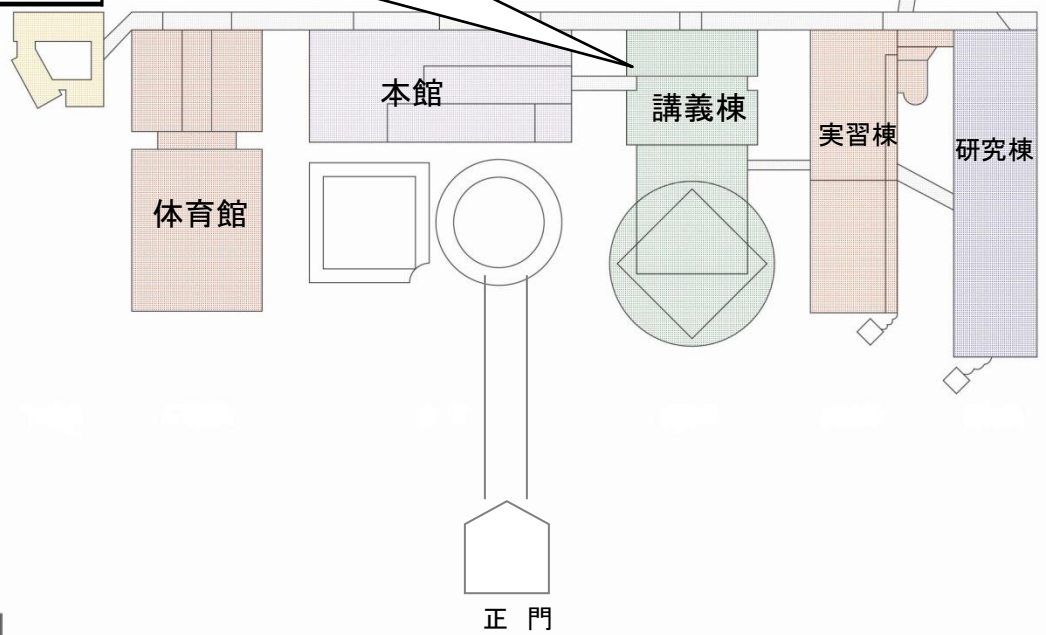

小田急線 玉川学園前駅方面

西門

試験会場(講義棟)		
受験番号	階	試験室
7001~7080	1階	第5教室
7081~7160		第7教室
7161~7240	2階	第9教室
7241~7320		第11教室
7321~7395	3階	第13教室

総合案内:本館1階

第2講義棟

正門

JR横浜線 成瀬駅方面